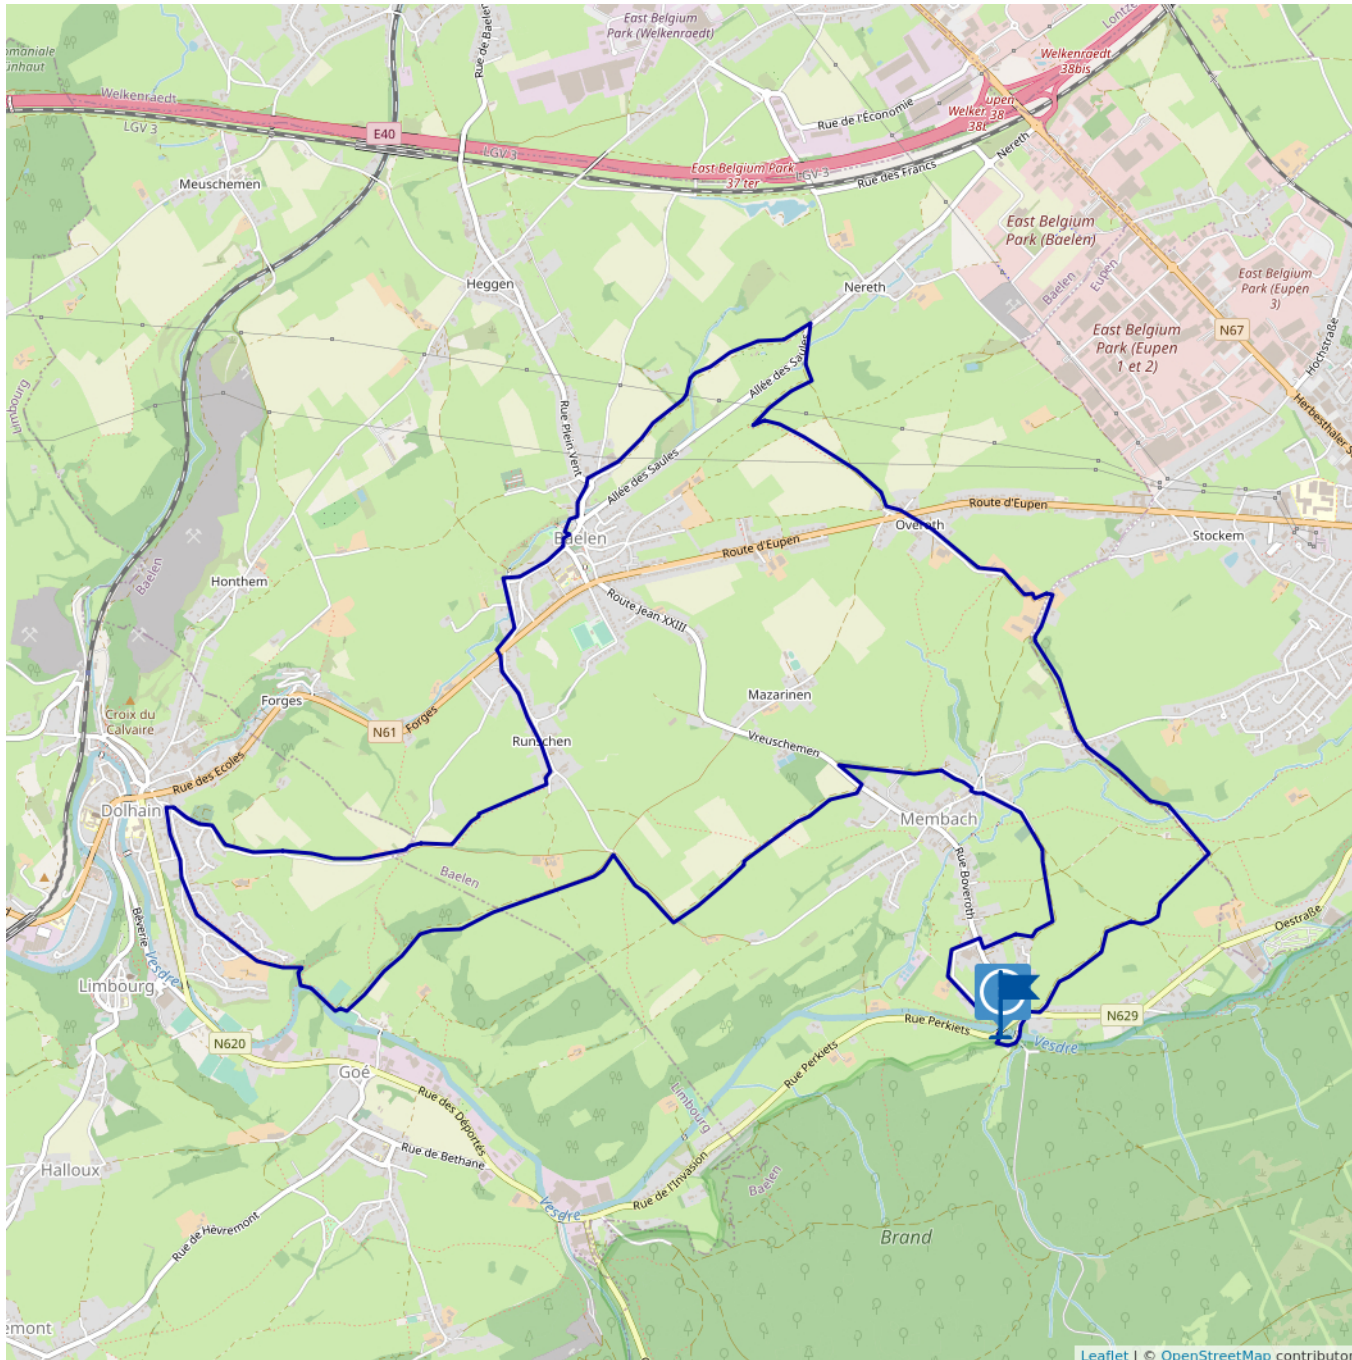

Balade ADCC Membach Baelen Dolhain Limbourg

18.00 km
3h

maxi -99999 m
mini 99999 m

Ce circuit est composé de
1 info parcours

La balade de +/- 18 kms démarre de la friterie située à Membach (RN 629 entre La Gileppe et la ville d'Eupen) et vous fera visiter les villages de Baelen, Dolhain Limbourg, Goé et Membach.

A votre retour, vous pourrez profiter du chalet friterie où il est également possible de boire un bon verre dans un cadre verdoyant en lisière de forêt.

Proposé par : **Association de Développement des Chemins Cavaliers**
"Ce PDF a été généré à partir de Cirkwi, la plateforme de partage d'activités touristiques qui vous fait voyager"
www.cirkwi.com/circuit/330235

- Altitude : 242.469m

Friterie le chalet Membach

Forest